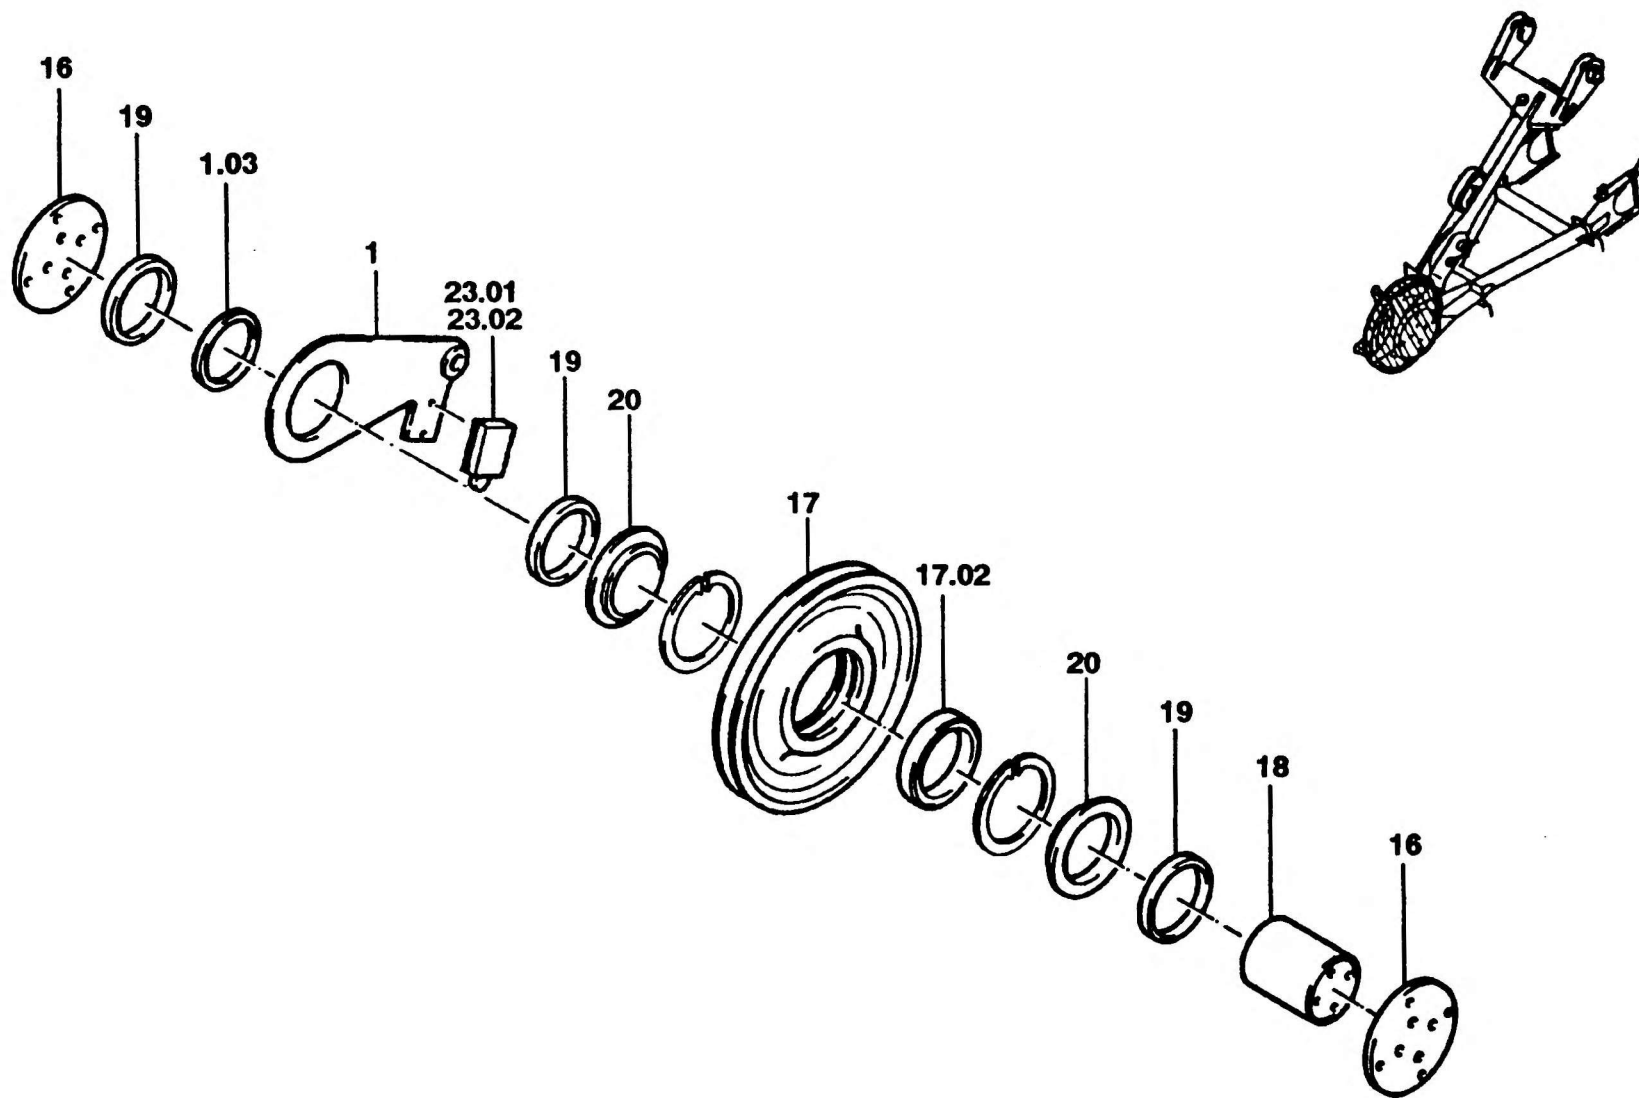

SPITZE 1,75 M  
BOOM EXTENSION 1.75 M

BILDTAFEL  
PICTORIAL DISPLAY

KMK 6200  
BE 710  
G 173

09.91

2083028-ETL

1/2

ADD\_051

SPITZE 1,75 M  
BOOM EXTENSION 1.75 M

BILDTAFEL PICTORIAL DISPLAY			KMK 6200 BE 710 G 173
09.91	2083028-ETL	2/2	

AGB\_062